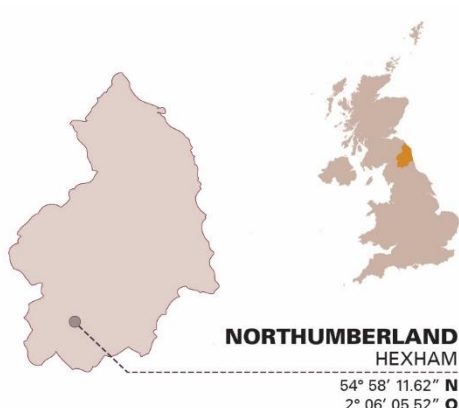

FENTIMANS

Botanically Brewed BEVERAGES | EST. 1905

PREMIUM INDIAN TONIC WATER

NORTHUMBERLAND/ENGLAND

“Botanical Brewing” è un processo che nasce da una ricetta unica della Fentimans e che prevede l'utilizzo di erbe e radici delle piante. Oggi avviene con l'aggiunta di carbonatazione lieve per sostituire il diossido di carbonio perso in pastorizzazione. Ciò conferisce al prodotto vita più lunga e mantiene il livello di alcol, che naturalmente si produce durante la lenta fermentazione, non oltre lo 0,5%. In ogni prodotto Fentimans si può notare un sedimento alla base della bottiglia. Questo è il risultato dell'originale processo di produzione, che assicura che tutto il sapore e la bontà estratti dalle materie prime possano finire in bottiglia. Il sedimento rappresenta una componente fondamentale per le “natural sodas” Fentimans, in quanto conferisce loro un sapore più tonificante, e la caratterizza in modo deciso.

TIPOLOGIA

Sodato – 200 ml / 275 ml / 500 ml

ZONA PRODUTTIVA

Hexham

INGREDIENTI

Acqua gassata, zucchero, sciroppo di glucosio, fruttosio (zucchero della frutta), acido citrico, aromi naturali, chinino, infuso di erbe (bacche di ginepro, foglie di kaffir lime), estratti di erbe fermentate (bacche di ginepro, foglie di kaffir lime, lemongrass)